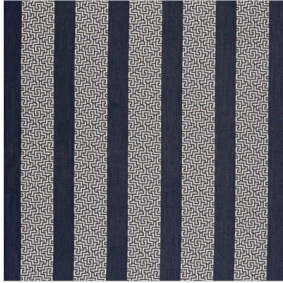

JF FABRICS

YS_BLUEWHITE UPHOLSTERY

JAGGER
68J7161
FABRIC

BROOKLYN
98J6821
FABRIC

HURNDALE
68J6831
FABRIC

PIRKO
69J6831
FABRIC

HICKEN
68J7161
FABRIC