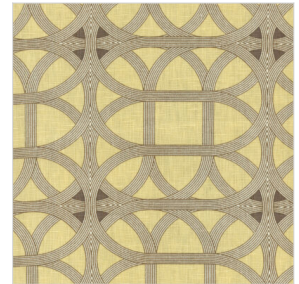

JF FABRICS

DVIRA INTERIORS_TOILE_TRADITIONAL

[SAGWA](#)
13J6931
FABRIC

[SAGWA](#)
63J6931
FABRIC

[WINDING](#)
16J6931
FABRIC

[HERON](#)
34J6821
FABRIC

[CHIMES](#)
35J6931
FABRIC

[HERON](#)
63J6831
FABRIC

[BASH](#)
18J9181
FABRIC