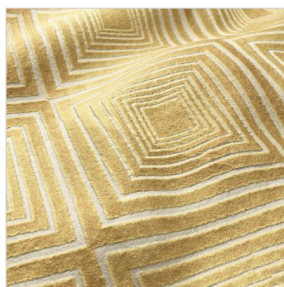

JF FABRICS

DVIRA INTERIORS_TOILE_TRADITIONAL

[SAGWA](#)
13J6931
FABRIC

[SAGWA](#)
63J6931
FABRIC

[WINDING](#)
16J6931
FABRIC

[HERON](#)
34J6821
FABRIC

[CHIMES](#)
35J6931
FABRIC

[HERON](#)
63J6831
FABRIC

[BASH](#)
18J9181
FABRIC