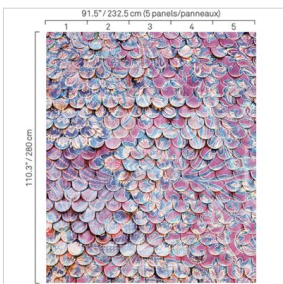

JF FABRICS

LMHD_PURPLEFORAL

[1515](#)
54W6241
WALLCOVERING

[5274](#)
54W7971
WALLCOVERING

[52114](#)
55W8811
WALLCOVERING

[10194](#)
1W8801
WALLCOVERING

[10195](#)
1W8801
WALLCOVERING

[5332](#)
48W8251
WALLCOVERING