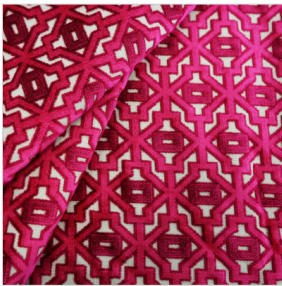

## C&P AFRICA BEDROOM

[AFRICA](#)  
36J7051  
FABRIC

[AFRICA](#)  
99J7051  
FABRIC

[WILDCAT](#)  
37J7051  
FABRIC

[CORNELIUS](#)  
99J6481  
FABRIC

[FOXTROT](#)  
46S101  
FABRIC