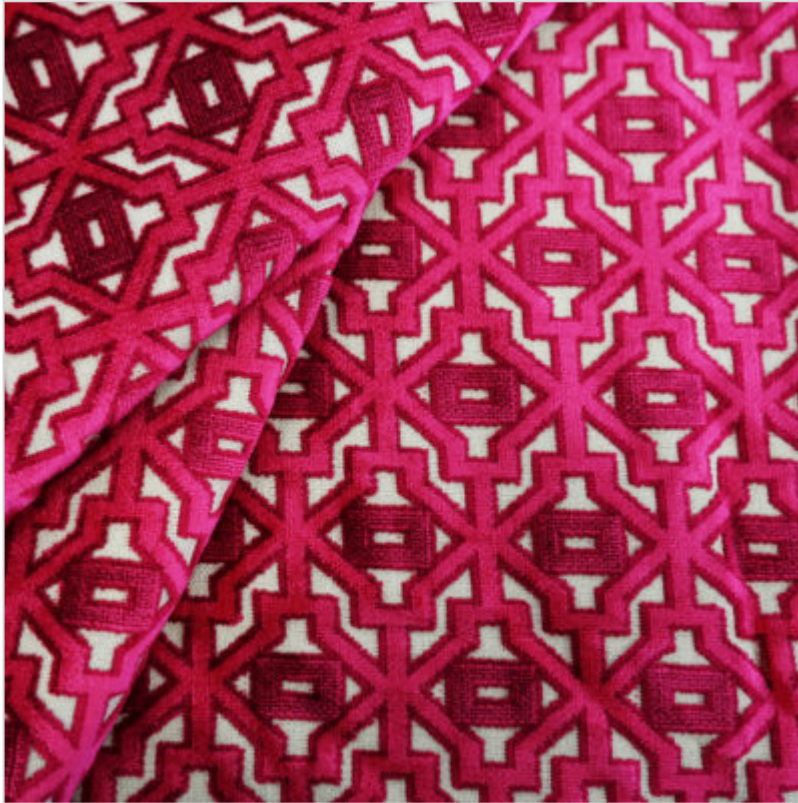

JF FABRICS

TEST

FOXTROT

46SJ101
FABRIC