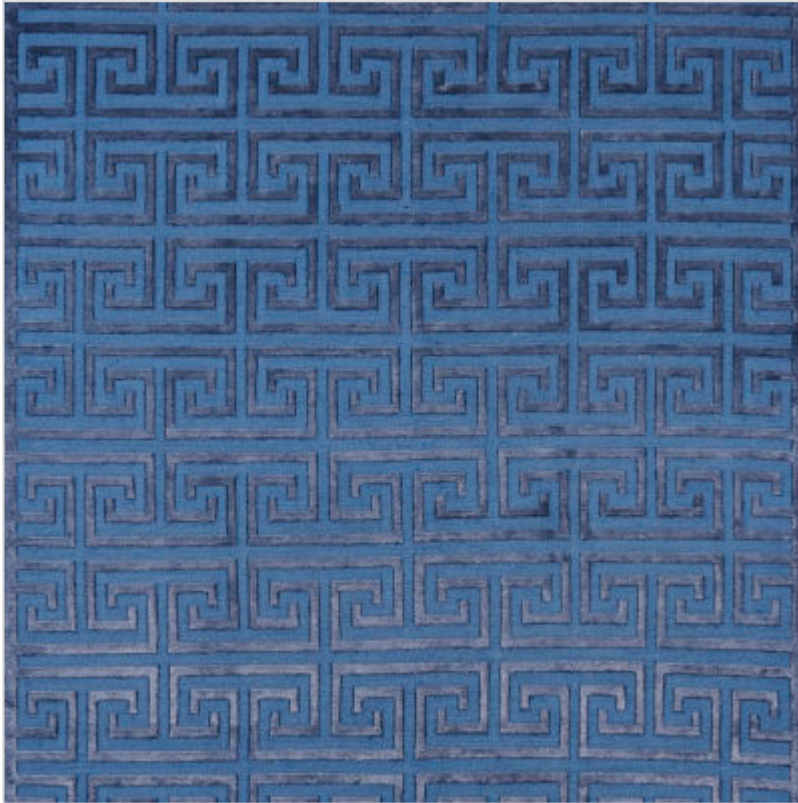

JF FABRICS

LISA

BATIK

68R7421

RUG