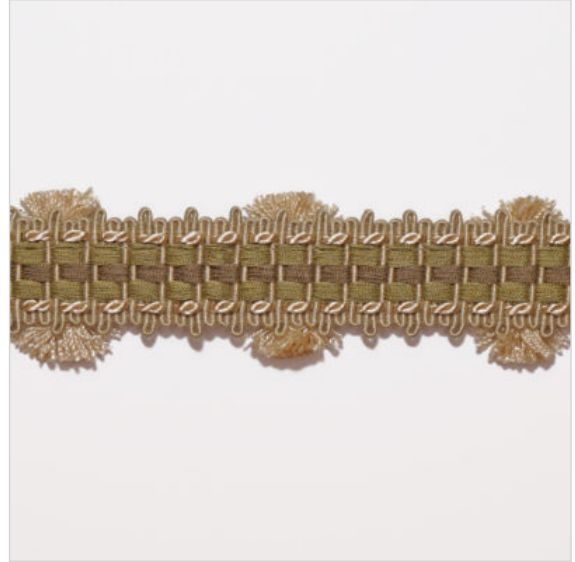

# JF FABRICS

DWD

[86012](#)

44J4251

TAPE & TRIM

[89003](#)

72J5191

TAPE & TRIM