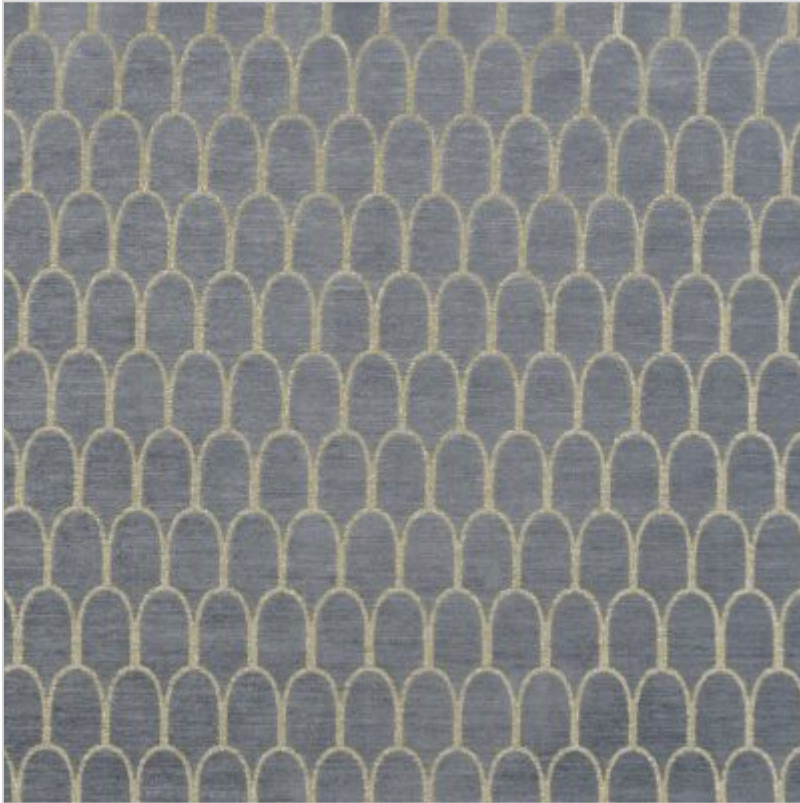

JF FABRICS

RHEE

GLITTER

66J8921

FABRIC