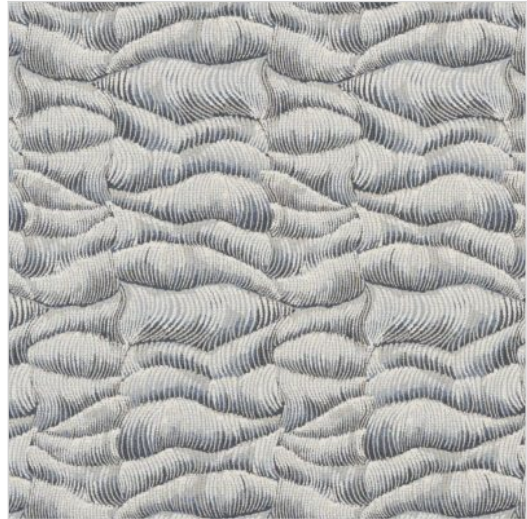

# JF FABRICS

BROWN COTTAGE

8172  
96W9091  
WALLCOVERING

WAVY  
65J8921  
FABRIC