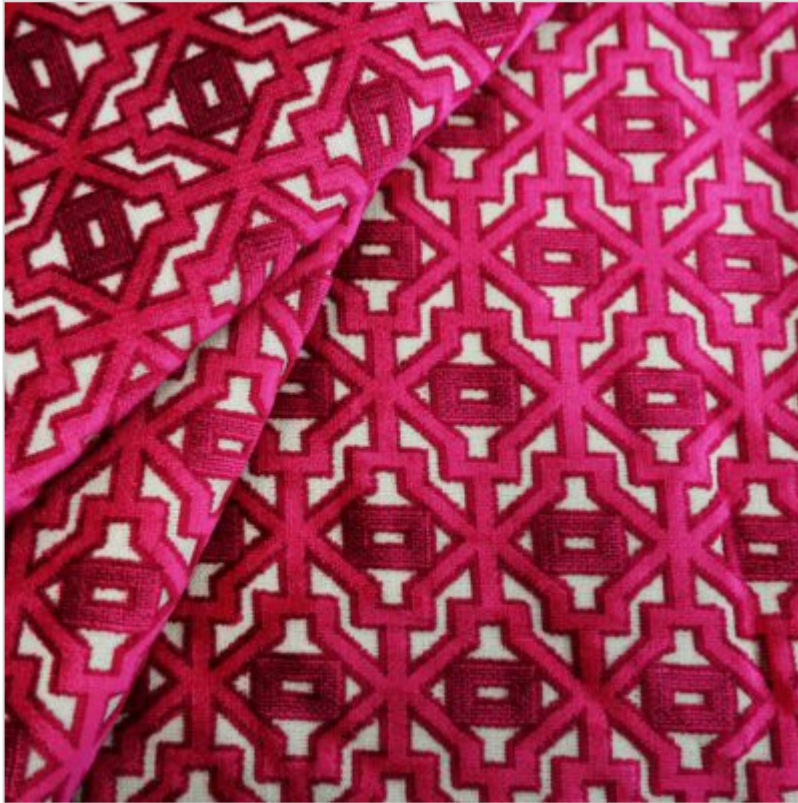

# JF FABRICS

TEST

FOXTROT

46SJ101  
FABRIC