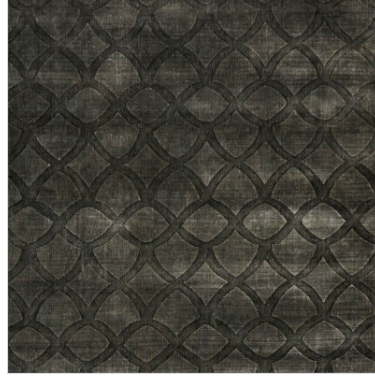

JF FABRICS

SYLVESTER RESIDENCE

52084
99W8611
WALLCOVERING

INTERLACE
98R7421
RUG

OBSCURITY
97 J9051
FABRIC