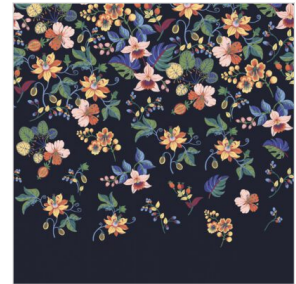

JF FABRICS

JILLY'S FAVS

[5261](#)
99W7631
WALLCOVERING

[52113](#)
98W8811
WALLCOVERING

[1598](#)
63W8741
WALLCOVERING

[1597](#)
72W8741
WALLCOVERING

[1595](#)
73W8741
WALLCOVERING

[LAFAYETTE](#)
64J6001
FABRIC