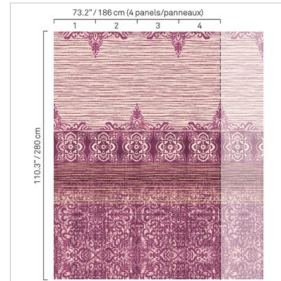

JF FABRICS

EXTENDABLE MURALS_CMID

[5332](#)
17W8251
WALLCOVERING

[5332](#)
48W8251
WALLCOVERING

[5345](#)
55W8251
WALLCOVERING

[52114](#)
55W8811
WALLCOVERING

[52116](#)
73W8811
WALLCOVERING